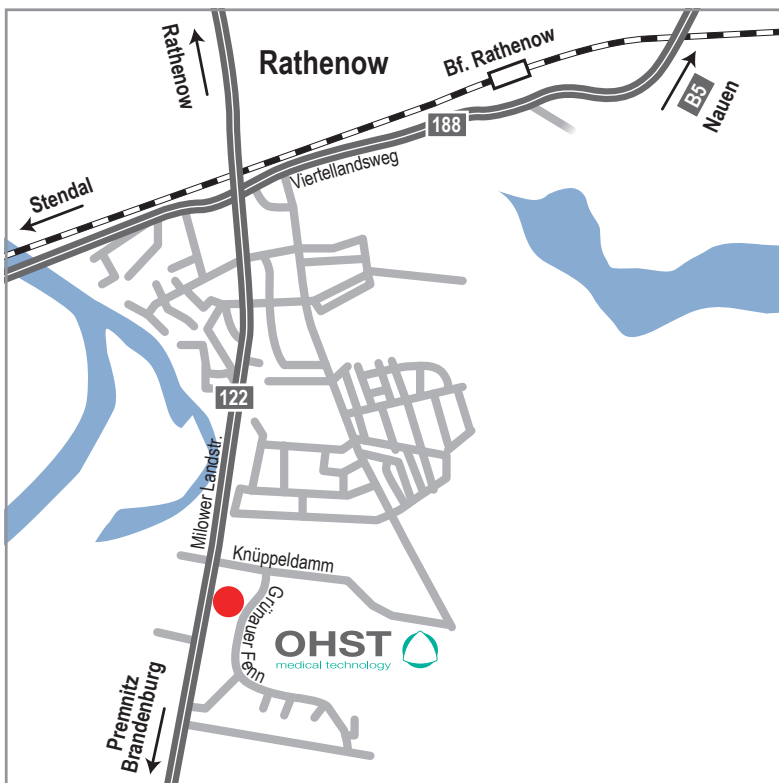

Ihr Weg zu uns / Your way to OHST

Wegbeschreibung

Wenn Sie mit dem Flugzeug anreisen, haben Sie die Möglichkeit vom Flughafen Tegel aus mit dem Bus zum Bahnhof Berlin-Spandau zu fahren. Vom Flughafen Berlin Schönefeld aus zum Hauptbahnhof. Sowohl vom Hauptbahnhof als auch vom Bahnhof Berlin Spandau können Sie den Regional-Express nach Rathenow nehmen. Ohne umzusteigen, erreichen Sie nach ca 45 Minuten den Bahnhof Rathenow. Am Bahnhof stehen Taxis bereit, die Sie innerhalb von 5- 7 Minuten zu unserem Firmensitz im Grünauer Fenn 3 bringen.

Directions

When you travel by airplane you can take the bus from Berlin Tegel Airport to the train station Berlin Spandau-Bahnhof. When arriving at Berlin Schoenefeld Airport you can take the bus to Berlin main station. From both stations you can take the train Regional-Express directly to Rathenow. Without changing trains you will directly go to Rathenow and arrive at the train station after 45 min. Outside the station you can take a taxi that will take you quickly to our office at Grünauer Fenn 3 in Rathenow.