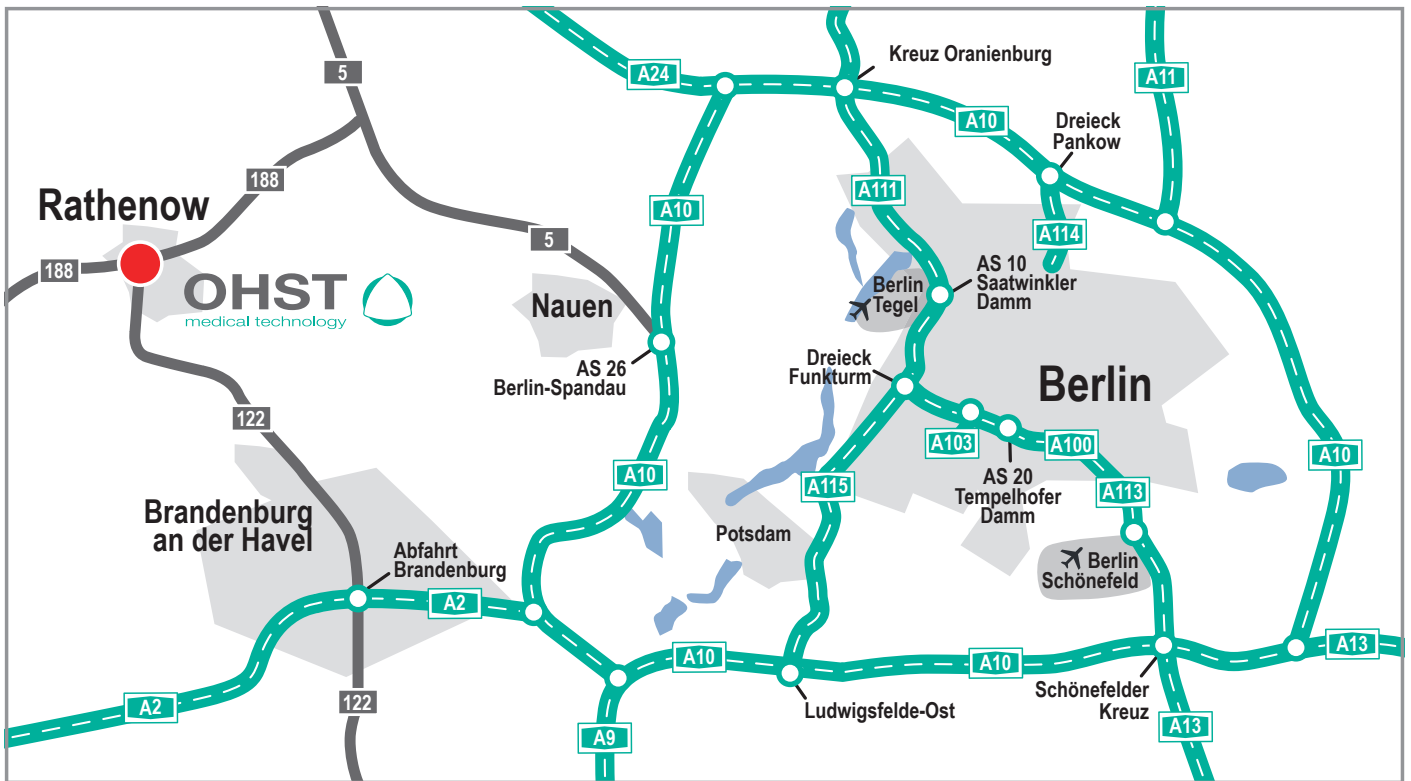

Ihr Weg zu uns / Your way to OHST

Wegbeschreibung

Wenn Sie mit dem Flugzeug anreisen, haben Sie die Möglichkeit vom Flughafen Tegel aus mit dem Bus zum Bahnhof Berlin-Spandau zu fahren. Vom Flughafen Berlin Schönefeld aus zum Hauptbahnhof. Sowohl vom Hauptbahnhof als auch vom Bahnhof Berlin Spandau können Sie den Regional-Express nach Rathenow nehmen. Ohne umzusteigen, erreichen Sie nach ca 45 Minuten den Bahnhof Rathenow. Am Bahnhof stehen Taxis bereit, die Sie innerhalb von 5- 7 Minuten zu unserem Firmensitz im Grünauer Fenn 3 bringen.

Directions

When you travel by airplane you can take the bus from Berlin Tegel Airport to the train station Berlin Spandau-Bahnhof. When arriving at Berlin Schoenefeld Airport you can take the bus to Berlin main station. From both stations you can take the train Regional-Express directly to Rathenow. Without changing trains you will directly go to Rathenow and arrive at the train station after 45 min. Outside the station you can take a taxi that will take you quickly to our office at Grünauer Fenn 3 in Rathenow.